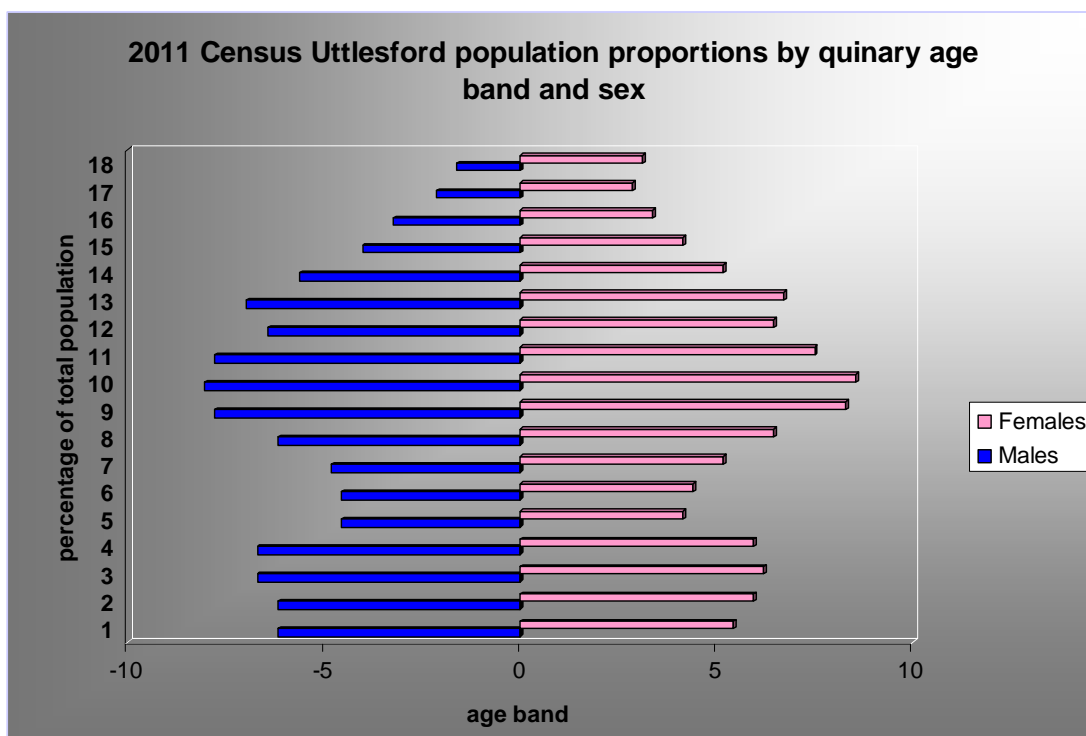

Demographic data from 2011 Census : Uttlesford

	Males	Females
0-4	2300	2100
5-9	2300	2300
10-14	2500	2400
15-19	2500	2300
20-24	1700	1600
25-29	1700	1700
30-34	1800	2000
35-39	2300	2500
40-44	2900	3200
45-49	3000	3300
50-54	2900	2900
55-59	2400	2500
60-64	2600	2600
65-69	2100	2000
70-74	1500	1600
75-79	1200	1300
80-84	800	1100
85+	600	1200
Total	37300	38600